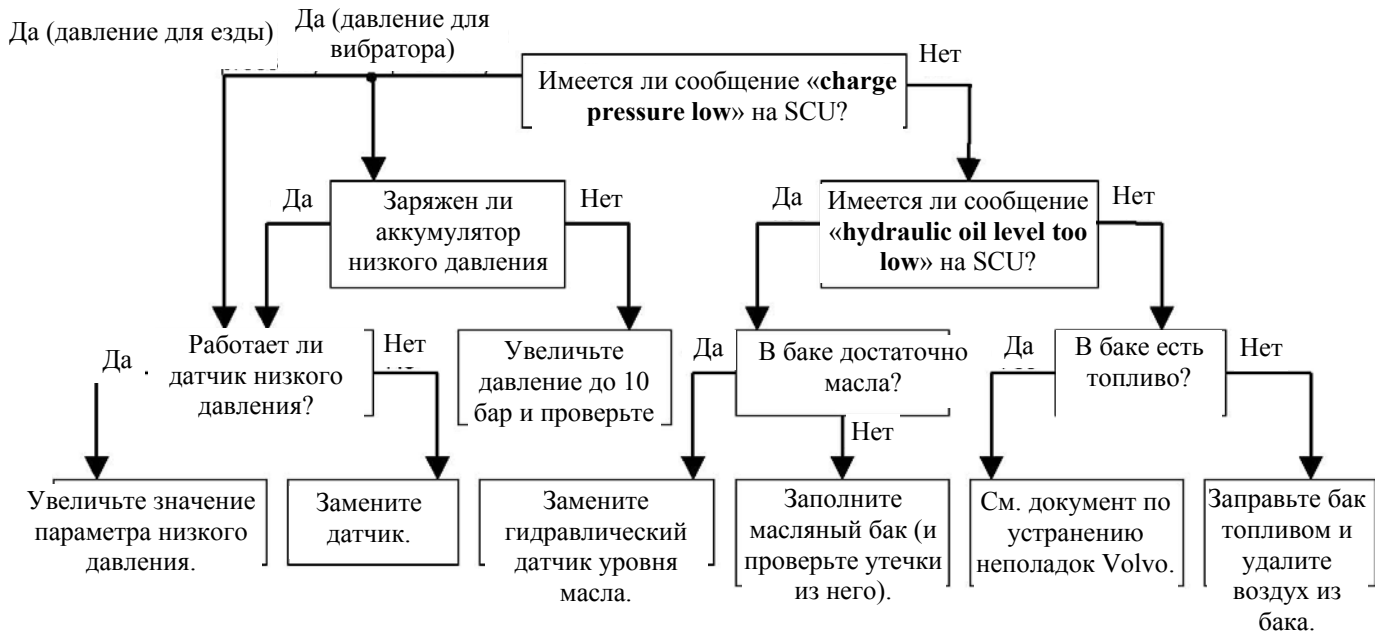

Nomad 65 – Устранение неполадок

1. Двигатель не запускается

2. Двигатель запускается и через несколько секунд глохнет

3. Вибратор не переключает давление на давление езды или давление работы вибратора.

4. Опорная плита вибратора не опускается.

5 Вибратор не двигается ни вперед, ни назад

6 Вибратор слишком медленный