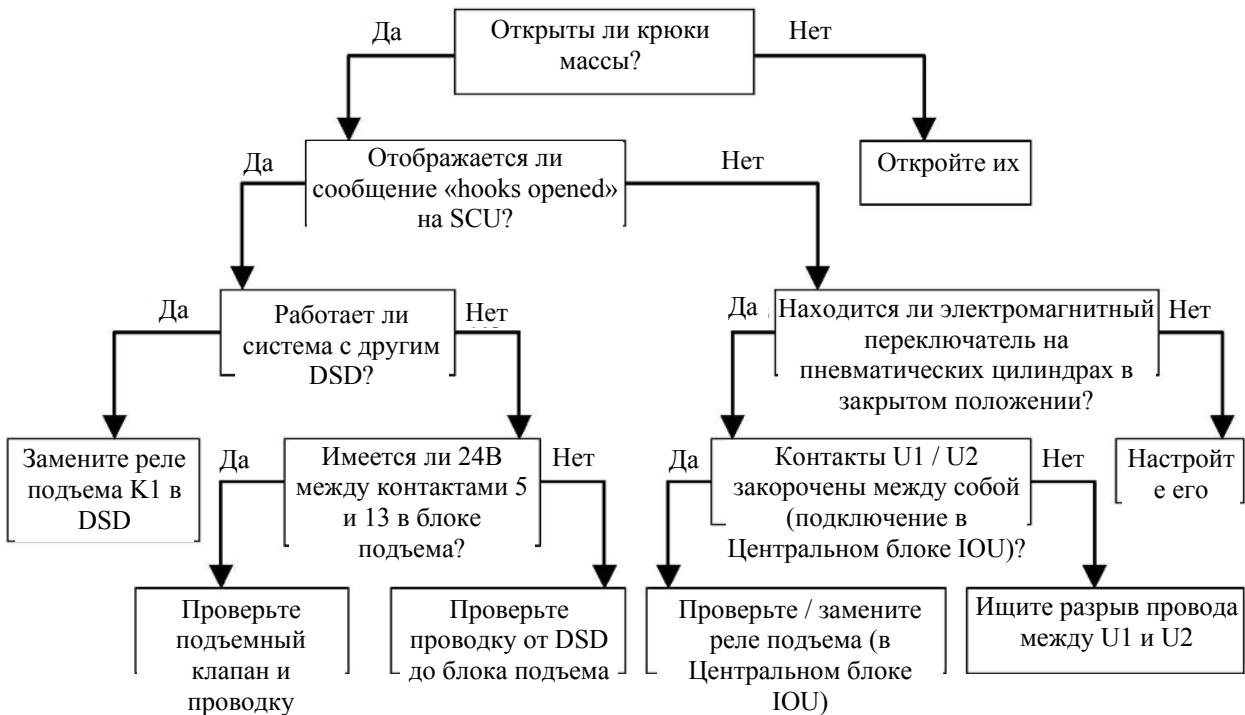

Nomad 65 – Устранение неполадок

1. Двигатель не запускается

2. Двигатель запускается и через несколько секунд глохнет

3. Вибратор не переключает давление на давление езды или давление работы вибратора.

4. Опорная плита вибратора не опускается.

5 Вибратор не двигается ни вперед, ни назад

6 Вибратор слишком медленный