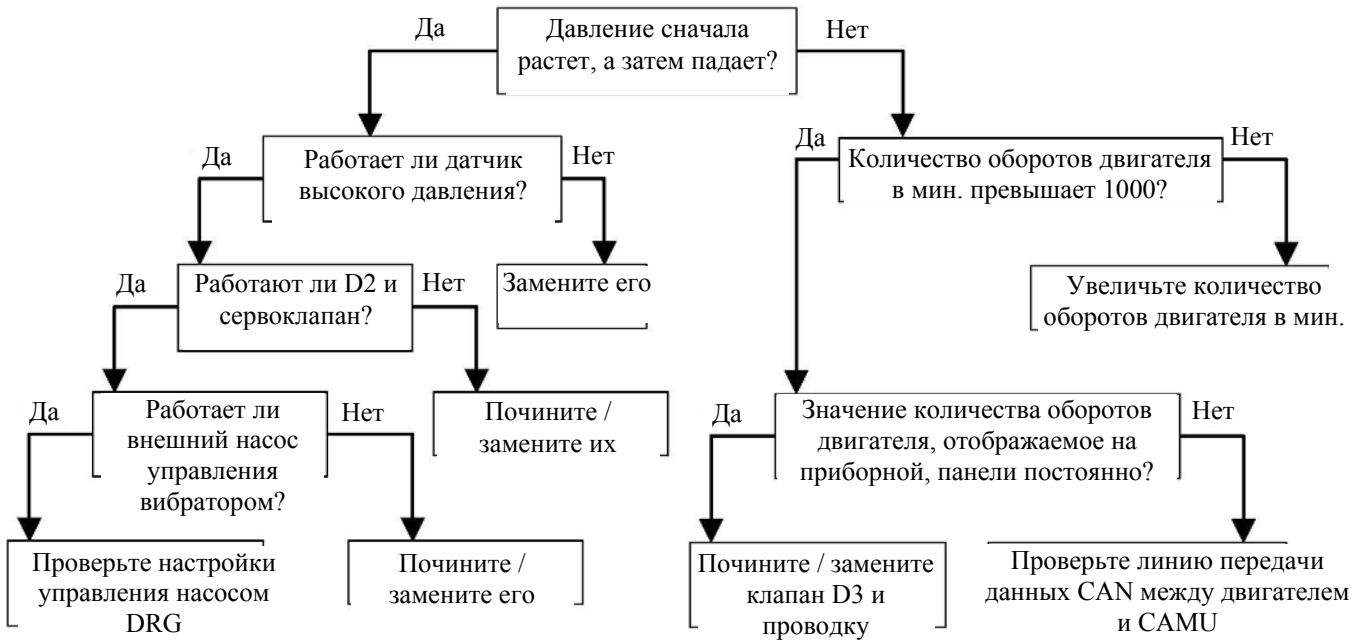

Nomad 65 – Устранение неполадок

1. Двигатель не запускается

2. Двигатель запускается и через несколько секунд глохнет

3. Вибратор не переключает давление на давление езды или давление работы вибратора.

4. Опорная плита вибратора не опускается.

5 Вибратор не двигается ни вперед, ни назад

6 Вибратор слишком медленный