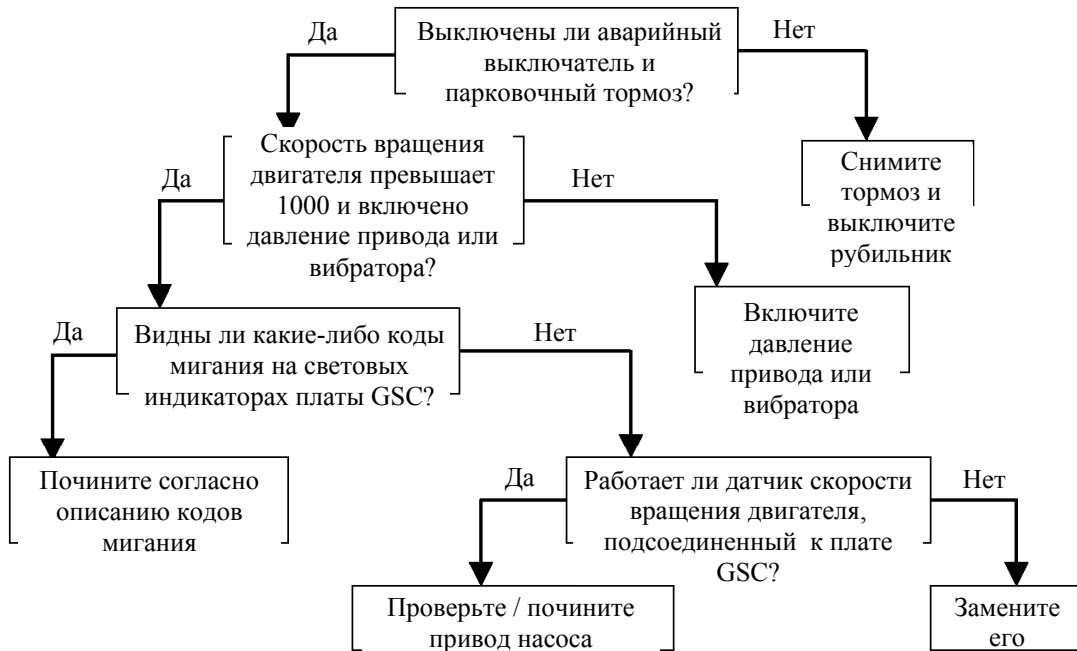

Nomad 65 – Устранение неполадок

1. Двигатель не запускается

2. Двигатель запускается и через несколько секунд глохнет

3. Вибратор не переключает давление на давление езды или давление работы вибратора.

4. Опорная плита вибратора не опускается.

5 Вибратор не двигается ни вперед, ни назад

6 Вибратор слишком медленный