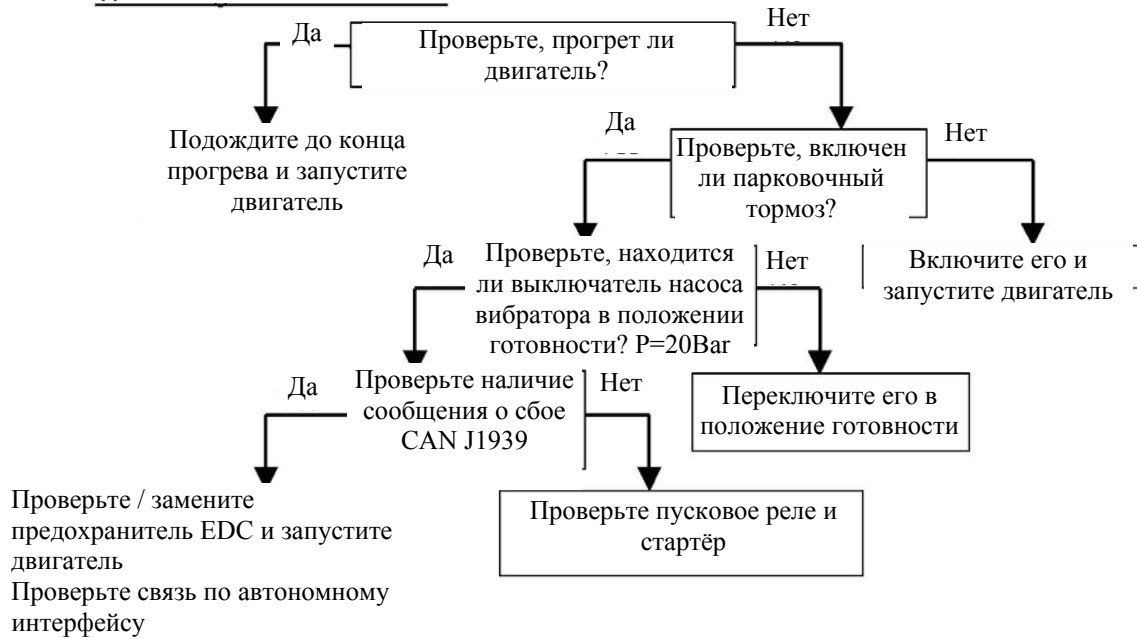

Nomad 65 – Устранение неполадок

1. Двигатель не запускается

2. Двигатель запускается и через несколько секунд глохнет

3. Вибратор не переключает давление на давление езды или давление работы вибратора.

4. Опорная плита вибратора не опускается.

5 Вибратор не двигается ни вперед, ни назад

6 Вибратор слишком медленный